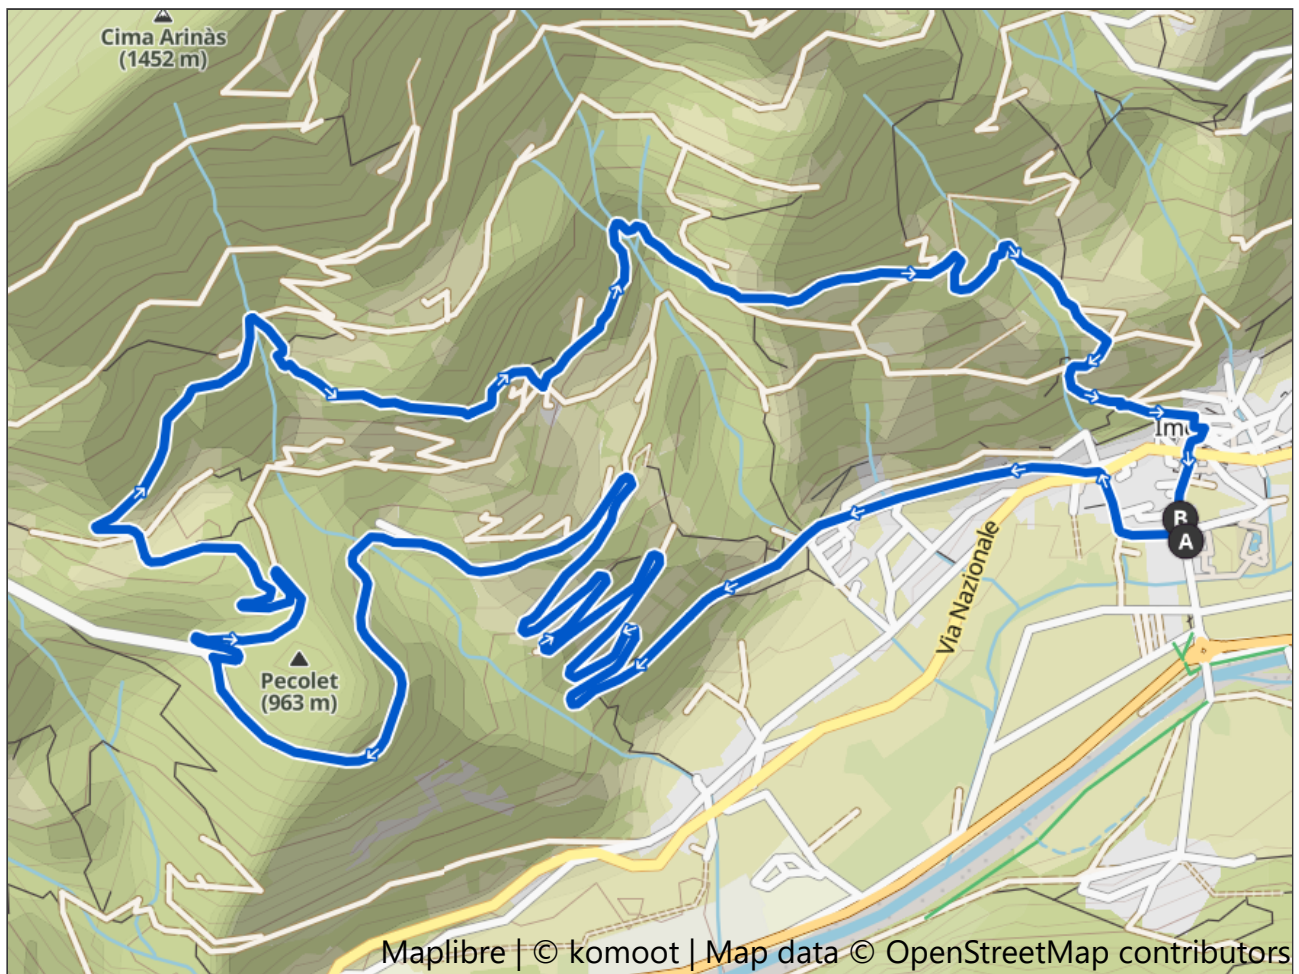

www.komoot.com/it-it/tour/1197180975

IMBA tour chiusura domenica

 **01:03** ↔ **9,65 km**  **9,3 km/h**  **430 m**  **420 m**

Maplibre | © komoot | Map data © OpenStreetMap contributors