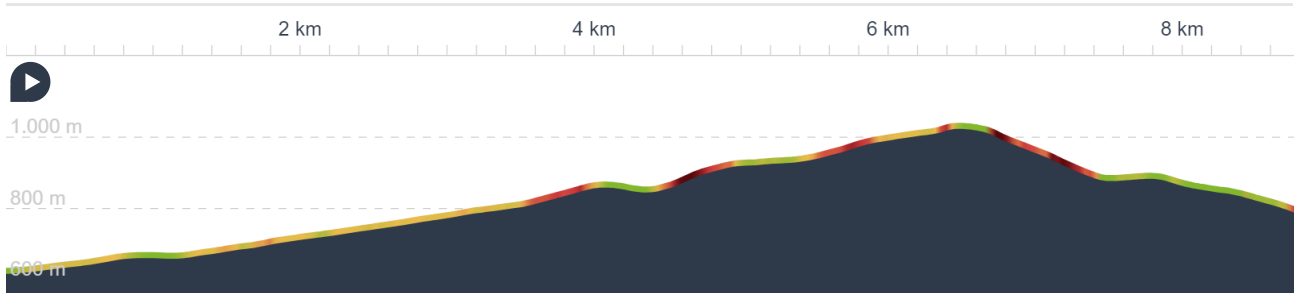

www.komoot.com/it-it/tour/1197180975

IMBA tour chiusura domenica

 **01:03** ↔ **9,65 km**  **9,3 km/h**  **430 m**  **420 m**

Maplibre | © komoot | Map data © OpenStreetMap contributors