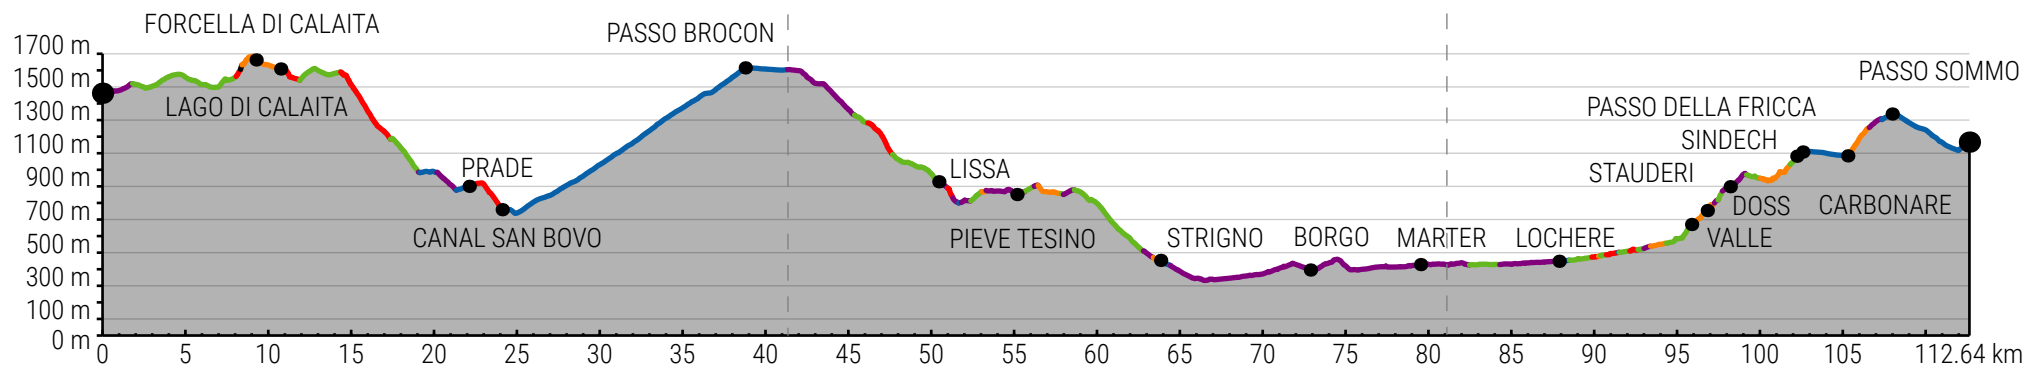

SAN MARTINO - FOLGARIA

KM 112,64

M+ 2.988

LEVEL 5/5

km 41,33

km 81,20

SAN MARTINO DI CASTROZZA

FOLGARIA

PATH SURFACE