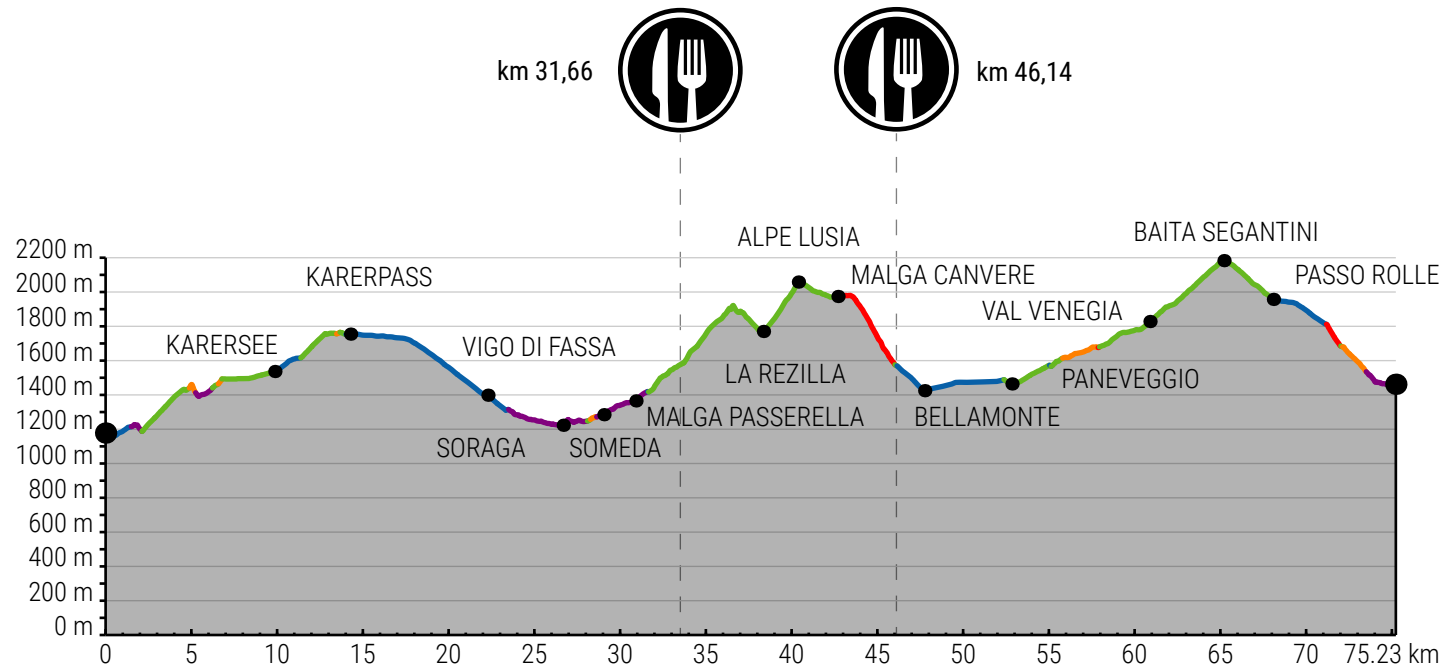

# EGGENTAL - SAN MARTINO (WELSCHNOFEN)

KM 75,23

M+ 2.641

LEVEL 4/5

WELSCHNOFEN

SAN MARTINO DI CASTROZZA

PATH SURFACE